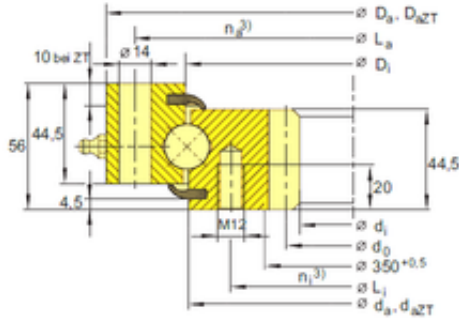

SIGMA ESI 20 0744 thrust ball bearings

Bearing No. ESI 20 0744

Bore Diameter	648 mm
Outer Diameter	816 mm
d	648 mm
D	816 mm
Da	816 mm
Z	110 mm
m	6 mm
di	648 mm
diZT	741 mm
Di	745,5 mm
da	742,5 mm
La	790 mm
na	40 mm
ni	40 mm
Li	705 mm
d0	660 mm
DaZT	814 mm

ESI 20 0744 Bearing 2D drawings and 3D CAD models