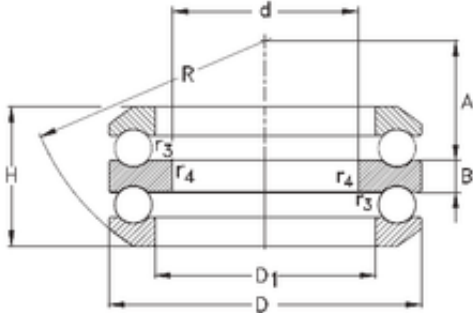

## 70 mm x 150 mm x 19 mm NKE 54317-MP thrust ball bearings

Bearing No. 54317-MP

Size	70x150x95.2 mm
Bore Diameter	70 mm
Outer Diameter	150 mm
Width	95,2 mm
d	70 mm
D	150 mm
H	95,2 mm
r1 min.	1,5 mm
r2 min.	1,5 mm
r3 min.	1 mm
r4 min.	1 mm
A	39 mm
B	19 mm
D1	88 mm
R	112 mm
Weight	6,36 Kg
Basic dynamic load rating (C)	190 kN
Basic static load rating (C0)	425 kN

54317-MP Bearing 2D drawings and 3D CAD models