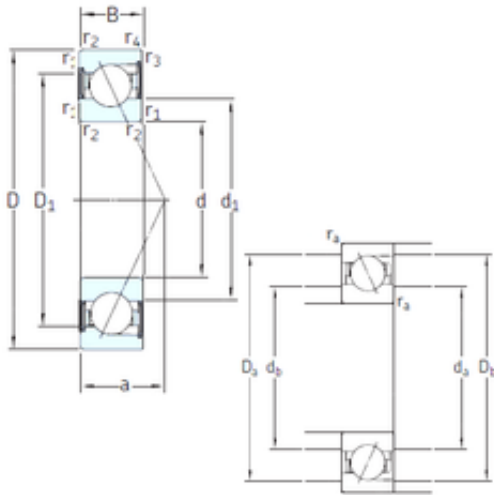

65 mm x 120 mm x 23 mm SNFA E 265 /S/NS /S 7CE1 angular contact ball bearings

Bearing No. E 265 /S/NS /S 7CE1

E 265 /S/NS /S 7CE1 Bearing 2D drawings and 3D CAD models

Size	65x120x23 mm
Bore Diameter	65 mm
Outer Diameter	120 mm
Width	23 mm
d	65 mm
D	120 mm
B	23 mm
C	23 mm
a	24 mm
d1	82,9 mm
r1 min.	1,5 mm
r2 min.	1,5 mm
r3 min.	0,6 mm
r4 min.	0,6 mm
D1	105,3 mm
da min.	74 mm
Da max.	111 mm
db min	74 mm
ra max.	1,5 mm
rb max.	0,6 mm
Db max	115,8 mm
Weight	0,88 Kg
Basic dynamic load rating (C)	66,3 kN
Basic static load rating (C0)	53 kN
(Grease) Lubrication Speed	15 000 r/min