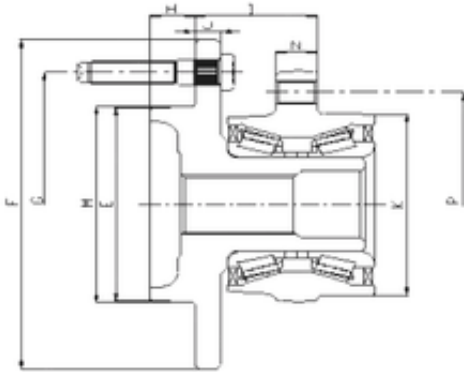

ILJIN IJ223079 angular contact ball bearings

Bearing No. IJ223079

P	99,3 mm
I	49,5 mm
E	77,6 mm
F	179 mm
G	139,7 mm
H	20,9 mm
J	11 mm
K	97,64 mm
M	78,3 mm
N	14,5 mm
1	Wheel Bearing

IJ223079 Bearing 2D drawings and 3D CAD models